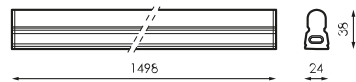

<b>K</b>	<b>Temperatura de color</b>	4.000K
	<b>Ángulo de apertura</b>	160°

	<b>Dimensiones</b>	1.498x24x38mm
	<b>Posición de montaje</b>	Superficie
	<b>Empalmable</b>	Si
	<b>Alimentación</b>	Incluida

	<b>Flujo luminoso (lm)</b>	2.430lm
---	----------------------------	---------

## Dimensiones