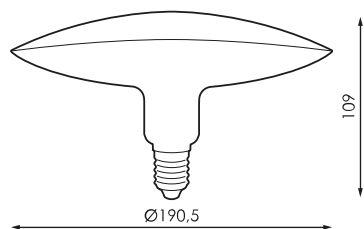

## Specifications (Series luminaires)

	<b>Voltage (V)</b>	230V
Hz	<b>Frecuency (Hz)</b>	50-60Hz
	<b>Dimming</b>	No
	<b>Bushing type</b>	E27
	<b>IP Tightness index</b>	IP20
K	<b>Colour temperature</b>	3.000K
	<b>CRI Colour rendering index</b>	>80
	<b>Opening angle</b>	120°
	<b>Measures</b>	190,5x109mm
	<b>Operating temperature</b>	-5°C~+35 °C
	<b>Flux (lm)</b>	1.806lm
	<b>Lifetime</b>	(L70B50>) 25.000h
	<b>CEE Energy classification</b>	G

## References

	W	$\phi_{LUM}$	K	
<b>548786</b>	20W	1.806lm	3.000K	190,5x109mm

## Dimensions