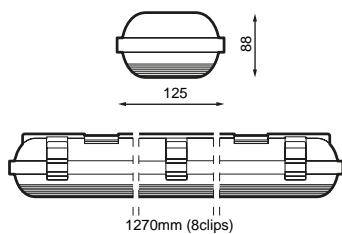

Aplicaciones

Parkings cubiertos Grandes Superficies

Especificaciones (Luminarias de Serie)

	Tensión (V)	220-240V
Hz	Frecuencia (Hz)	50-60Hz
	Intensidad (A)	350mA
ϕ	Factor de potencia (Cos fi)	0.97
	Número de leds	96
	Regulación	No
	IP Índice de estanqueidad	IP65
	IK Protección contra impactos	IK08
	Color cuerpo	Gris claro
	Difusor	PC-O
	Cuerpo	PC
K	Temperatura de color	3.000K
	CRI Índice de repr. cromática	>80

	Dimensiones	2x-1.270x125x88mm
	Peso	2.6Kg
	Temp. de funcionamiento	-20~+35°C
ϕ_{LUM}	Flujo luminoso (lm)	5.776lm
	Aislamiento eléctrico	CI
	Vida útil	L70B10>50.000h

Prilux garantiza una tolerancia $\pm 10\%$ en las medidas de flujo lumínico.

Dimensiones

Referencias

	W_{LED}	W		ϕ_{LED}	ϕ_{LUM}		K		
550635	2 x 26	54W	350mA	6.564lm	5.776lm	96	3.000K	>80	2x-1.270x125x 88mm

Fotometría

Bajo Pedido

Kit de emergencia 3h

Sensor de presencia y luminosidad