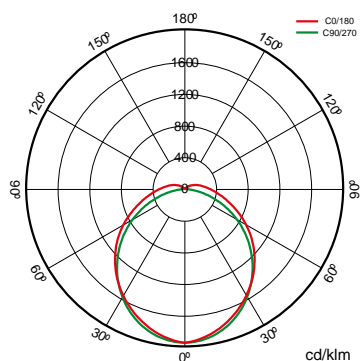

Aplicaciones

Parkings cubiertos Grandes Superficies

Especificaciones (Luminarias de Serie)

	Tensión (V)	220-240V
Hz	Frecuencia (Hz)	50-60Hz
	Intensidad (A)	350mA
ϕ	Factor de potencia (Cos fi)	0.97
	Número de leds	96
	Regulación	No
	IP Índice de estanqueidad	IP65
	IK Protección contra impactos	IK08
	Color cuerpo	Gris claro
	Difusor	PC-O
	Cuerpo	PC
K	Temperatura de color	3.000K
	CRI Índice de repr. cromática	>80

	Dimensiones	2x-1.270x125x88mm
	Peso	2.6Kg
	Temp. de funcionamiento	-20~+35°C
ϕ_{LUM}	Flujo luminoso (lm)	5.776lm
	Aislamiento eléctrico	CI
	Vida útil	L70B10>50.000h

Prilux garantiza una tolerancia $\pm 10\%$ en las medidas de flujo lumínico.

Dimensiones

Referencias

	W_{LED}	W		ϕ_{LED}	ϕ_{LUM}		K		
550635	2 x 26	54W	350mA	6.564lm	5.776lm	96	3.000K	>80	2x-1.270x125x 88mm

Fotometría

Bajo Pedido

Kit de emergencia 3h

Sensor de presencia y luminosidad