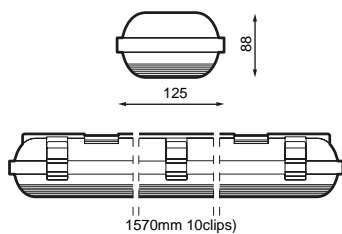

Aplicaciones

Parkings cubiertos Grandes Superficies

Especificaciones (Luminarias de Serie)

	Tensión (V)	220-240V
Hz	Frecuencia (Hz)	50-60Hz
	Intensidad (A)	400mA
ϕ	Factor de potencia (Cos fi)	0.96
	Número de leds	120
	Regulación	No
	IP Índice de estanqueidad	IP65
	IK Protección contra impactos	IK08
	Color cuerpo	Gris claro
	Difusor	PC-O
	Cuerpo	PC
K	Temperatura de color	3.000K
	CRI Índice de repr. cromática	>80

	Dimensiones	2x-1.570x125x88mm
	Peso	2.6Kg
	Temp. de funcionamiento	-20~+35°C
ϕ_{LUM}	Flujo luminoso (lm)	7.946lm
	Aislamiento eléctrico	CI
	Vida útil	L70B10>50.000h

Prilux garantiza una tolerancia $\pm 10\%$ en las medidas de flujo lumínico.

Dimensiones

Referencias

	W_{LED}	W		ϕ_{LED}	ϕ_{LUM}		K		
550727	2 x 37	76W	400mA	9.240lm	7.946lm	120	3.000K	>80	2x-1.570x125x 88mm

Bajo Pedido

Kit de emergencia 3h

Sensor de presencia y luminosidad

Regulación 1-10V