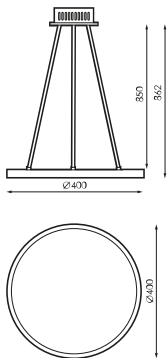

Especificaciones (Luminarias de Serie)

	Tensión (V)	230V
Hz	Frecuencia (Hz)	50Hz
	Regulación	No
	IP Índice de estanqueidad	IP20
	Color cuerpo	Blanco
	Difusor	PC-O
	Cuerpo	FE
K	Temperatura de color	3.000K
	CRI Índice de repr. cromática	≥80
	Ángulo de apertura	120°
	Dimensiones	Ø400x850mm
	Posición de montaje	Suspendido
	Temp. de funcionamiento	-5 +40
	Flujo luminoso (lm)	2831lm
	Aislamiento eléctrico	CII
	Vida útil	(L70B50>) 40.000h

Referencias

	W_{LED}	W		ϕ_{LED}	ϕ_{LUM}	K	
552349	32W	35W	850mA	3454lm	2831lm	3.000K	No

Dimensiones

Fotometría

Bajo Pedido

DALI

Pack Bluetooth

descripción