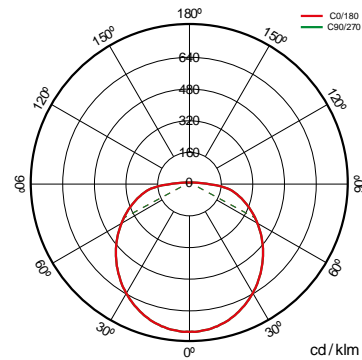

Especificaciones (Luminarias de Serie)

	Tensión (V)	230V
Hz	Frecuencia (Hz)	50Hz
	Regulación	No
	IP Índice de estanqueidad	IP20
	Color cuerpo	Blanco
	Difusor	PC-O
	Cuerpo	FE
K	Temperatura de color	3.000K
	CRI Índice de repr. cromática	≥80
	Ángulo de apertura	120°
	Dimensiones	Ø400x850mm
	Posición de montaje	Suspendido
	Temp. de funcionamiento	-5 +40
	Flujo luminoso (lm)	2831lm
	Aislamiento eléctrico	CII
	Vida útil	(L70B50>) 40.000h

Referencias

	W_{LED}	W		ϕ_{LED}	ϕ_{LUM}	K	
552349	32W	35W	850mA	3454lm	2831lm	3.000K	No

Dimensiones

Fotometría

Bajo Pedido

DALI

Pack Bluetooth

descripción