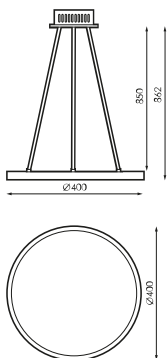

Especificações (Luminárias da série)

	Tensão (V)	230V
Hz	Frequência (Hz)	50Hz
	Regulação	Não
	Índice de estanqueidade IP	IP20
	Cor do corpo	Branco
	Material Difusor	PC-O
	Corpo	FE
K	Temperatura de cor	3000K
	CRI Índice de repr. cromática	80cromatica
	Angulo de abertura	120°
	Dimensão	Ø400x850mm
	Posição de montagem	Suspendido
	Fluxo (lm)	2831lm
	Isolamento elétrico	CCII
	Vida	(L70B50>)40.000h
	Vida	(L70B50>)40.000h

Referências

	W_{LED}	W		ϕ_{LED}	ϕ_{LUM}	K	
552349	32W	35W	850mA	3454lm	2831lm	3000K	Não

Dimensões

Fotometria

A pedido

Dali

Soluções

S