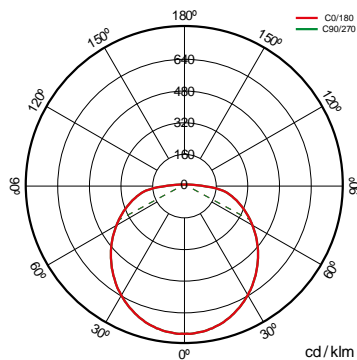

Especificações (Luminárias da série)

	Tensão (V)	230V
Hz	Frequência (Hz)	50Hz
	Regulação	Não
	Índice de estanqueidade IP	IP20
	Cor do corpo	Branco
	Material Difusor	PC-O
	Corpo	FE
K	Temperatura de cor	3000K
	CRI Índice de repr. cromática	80cromatica
	Angulo de abertura	120°
	Dimensão	Ø400x850mm
	Posição de montagem	Suspendido
	Fluxo (lm)	2831lm
	Isolamento elétrico	CCII
	Vida	(L70B50>)40.000h
	Vida	(L70B50>)40.000h

Referências

	W_{LED}	W		ϕ_{LED}	ϕ_{LUM}	K	
552349	32W	35W	850mA	3454lm	2831lm	3000K	Não

Dimensões

Fotometria

A pedido

Dali

Soluções

S