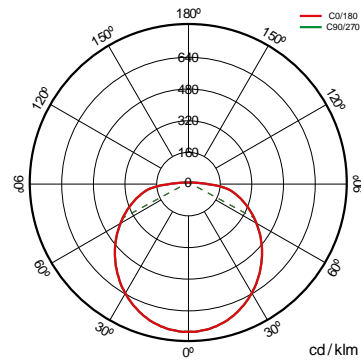

Spécifications (Luminaires de la série)

	Tension D` Alimentation (V)	230V
Hz	Fréquence (Hz)	50Hz
	Atténuation	Non
	Indice d'étanchéité IP	IP20
	Couleur du corps	Blanc
	Matériau du diffuseur	PC-O
	Corps	FE
K	Température de couleur	4.000K
	CRI Indice de rendu des couleurs	≥80
	Angle d'ouverture	120°
	Dimensions	Ø400x850mm
	Position de montage	Suspendido
	Température de service	-5 +40
	Flux (lm)	2947lm
	Isolation électrique	CII
	Heures de vie	(L70B50>) 40.000h

Les références

	W_{LED}	W		ϕ_{LED}	ϕ_{LUM}	K	
552356	32W	35W	850mA	3578lm	2947lm	4.000K	Non

Dimensions

Photométrie

Sur demande

Dali

Pack Bluetooth

la description