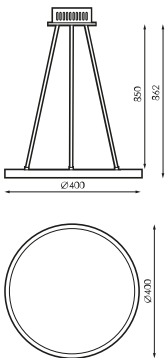

Spécifications (Luminaires de la série)

	Tension D` Alimentation (V)	230V
Hz	Fréquence (Hz)	50Hz
	Atténuation	Non
	Indice d'étanchéité IP	IP20
	Couleur du corps	Blanc
	Matériau du diffuseur	PC-O
	Corps	FE
K	Température de couleur	4.000K
	CRI Indice de rendu des couleurs	≥80
	Angle d'ouverture	120°
	Dimensions	Ø400x850mm
	Position de montage	Suspendido
	Température de service	-5 +40
	Flux (lm)	2947lm
	Isolation électrique	CII
	Heures de vie	(L70B50>) 40.000h

Les références

	W_{LED}	W		ϕ_{LED}	ϕ_{LUM}	K	
552356	32W	35W	850mA	3578lm	2947lm	4.000K	Non

Dimensions

Photométrie

Sur demande

Dali

Pack Bluetooth

la description