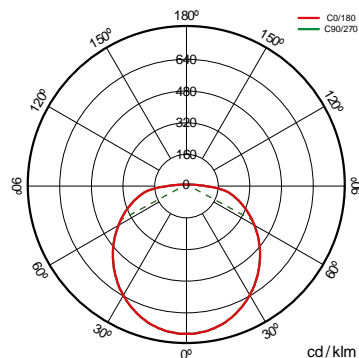

Especificaciones (Luminarias de Serie)

	Tensión (V)	230V
Hz	Frecuencia (Hz)	50Hz
	Regulación	No
	IP Índice de estanqueidad	IP20
	Color cuerpo	Blanco
	Difusor	PC-O
	Cuerpo	FE
K	Temperatura de color	3.000K
	CRI Índice de repr. cromática	≥80
	Ángulo de apertura	120°
	Dimensiones	Ø600x850mm
	Posición de montaje	Suspendido
	Temp. de funcionamiento	-5 +40
	Flujo luminoso (lm)	2911lm
	Aislamiento eléctrico	CII
	Vida útil	(L70B50>) 40.000h

Referencias

	W_{LED}	W		ϕ_{LED}	ϕ_{LUM}	K	
552363	32W	35W	850mA	3507lm	291lm	3.000K	No

Dimensiones

Fotometría

Bajo Pedido

DALI

Pack Bluetooth

descripción