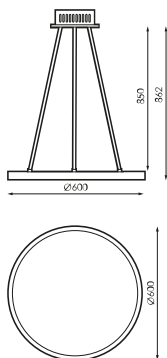

Especificaciones (Luminarias de Serie)

	Tensión (V)	230V
Hz	Frecuencia (Hz)	50Hz
	Regulación	No
	IP Índice de estanqueidad	IP20
	Color cuerpo	Blanco
	Difusor	PC-O
	Cuerpo	FE
K	Temperatura de color	3.000K
	CRI Índice de repr. cromática	≥80
	Ángulo de apertura	120°
	Dimensiones	Ø600x850mm
	Posición de montaje	Suspendido
	Temp. de funcionamiento	-5 +40
	Flujo luminoso (lm)	2911lm
	Aislamiento eléctrico	CII
	Vida útil	(L70B50>) 40.000h

Referencias

	W_{LED}	W		ϕ_{LED}	ϕ_{LUM}	K	
552363	32W	35W	850mA	3507lm	291lm	3.000K	No

Dimensiones

Fotometría

Bajo Pedido

DALI

Pack Bluetooth

descripción