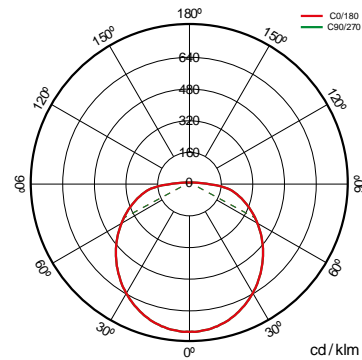

Fotometria