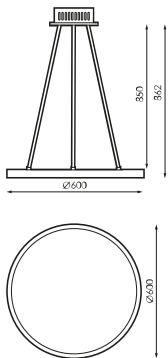

Especificações (Luminárias da série)

| | | |
|---|--------------------------------------|------------------|
|  | Tensão (V) | 230V |
| Hz | Frequência (Hz) | 50Hz |
|  | Regulação | Não |
|  | Índice de estanqueidade IP | IP20 |
|  | Cor do corpo | Branco |
|  | Material Difusor | PC-O |
|  | Corpo | FE |
| K | Temperatura de cor | 4000K |
|  | CRI Índice de repr. cromática | 80cromatica |
|  | Angulo de abertura | 120° |
|  | Dimensão | Ø600x850mm |
|  | Posição de montagem | Suspendido |
|  | Fluxo (lm) | 3041lm |
|  | Isolamento elétrico | CCII |
|  | Vida | (L70B50>)40.000h |
|  | Vida | (L70B50>)40.000h |

Referências

|  | W_{LED} | W |  | ϕ_{LED} | ϕ_{LUM} | K |  |
|---|-----------|-----|---|--------------|--------------|-------|---|
| 552370 | 32W | 35W | 850mA | 3612lm | 3041lm | 4000K | Não |

Dimensões