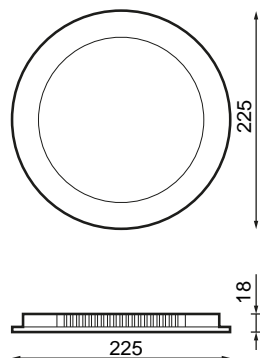

## Especificaciones (Luminarias de Serie)

	<b>Aislamiento eléctrico</b>	CII
	<b>Tensión (V)</b>	230V
<b>Hz</b>	<b>Frecuencia (Hz)</b>	50-60Hz
$\phi$	<b>Factor de potencia (Cos fi)</b>	$\geq 0,9$
	<b>Regulación</b>	No
	<b>IP Índice de estanqueidad</b>	IP20
	<b>IP Luminaria Instalada</b>	40
	<b>Color cuerpo</b>	Blanco
	<b>Difusor</b>	PC-O
	<b>Cuerpo</b>	PC
<b>K</b>	<b>Temperatura de color</b>	3.000K
	<b>CRI Índice de repr. cromática</b>	$\geq 80$
	<b>Ángulo de apertura</b>	120°
	<b>Dimensiones</b>	Ø230x10mm
	<b>Posición de montaje</b>	Empotrado Techo
	<b>Temp. de funcionamiento</b>	-5 +35
$\phi_{LUM}$	<b>Flujo luminoso (lm)</b>	1578lm
	<b>Vida útil</b>	(L70B50>) 25.000h

## Referencias

	W	$\phi_{LUM}$	K					
553605	18W	1578lm	3.000K	$\geq 80$	Blanco	$\varnothing 205$	$\varnothing 230 \times 10 \text{mm}$	No

## Dimensiones