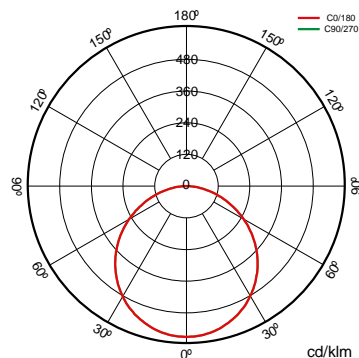

## Especificaciones (Luminarias de Serie)

	<b>Aislamiento eléctrico</b>	CII
	<b>Tensión (V)</b>	230V
<b>Hz</b>	<b>Frecuencia (Hz)</b>	50-60Hz
$\phi$	<b>Factor de potencia (Cos fi)</b>	$\geq 0,9$
	<b>Regulación</b>	No
	<b>IP Índice de estanqueidad</b>	IP20
	<b>IP Luminaria Instalada</b>	40
	<b>Color cuerpo</b>	Blanco
	<b>Difusor</b>	PC-O
	<b>Cuerpo</b>	PC
<b>K</b>	<b>Temperatura de color</b>	3.000K
	<b>CRI Índice de repr. cromática</b>	$\geq 80$
	<b>Ángulo de apertura</b>	120°
	<b>Dimensiones</b>	Ø230x10mm
	<b>Posición de montaje</b>	Empotrado Techo
	<b>Temp. de funcionamiento</b>	-5 +35
$\phi_{LUM}$	<b>Flujo luminoso (lm)</b>	1578lm
	<b>Vida útil</b>	(L70B50>) 25.000h

## Referencias

	W	$\phi_{LUM}$	K					
553605	18W	1578lm	3.000K	$\geq 80$	Blanco	$\varnothing 205$	$\varnothing 230 \times 10 \text{mm}$	No

## Dimensiones

## Fotometría

---