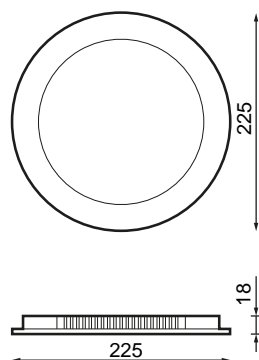

## Especificaciones (Luminarias de Serie)

|   |                                      |                   |
|---|--------------------------------------|-------------------|
|    | <b>Aislamiento eléctrico</b>         | CII               |
|    | <b>Tensión (V)</b>                   | 230V              |
| <b>Hz</b>   | <b>Frecuencia (Hz)</b>               | 50-60Hz           |
| $\phi$  | <b>Factor de potencia (Cos fi)</b>   | $\geq 0,9$        |
|    | <b>Regulación</b>                    | No                |
|    | <b>IP Índice de estanqueidad</b>     | IP20              |
|    | <b>IP Luminaria Instalada</b>        | 40                |
|    | <b>Color cuerpo</b>                  | Blanco            |
|    | <b>Difusor</b>                       | PC-O              |
|    | <b>Cuerpo</b>                        | PC                |
| <b>K</b>  | <b>Temperatura de color</b>          | 6500k             |
|  | <b>CRI Índice de repr. cromática</b> | $\geq 80$         |
|  | <b>Ángulo de apertura</b>            | 120°              |
|  | <b>Dimensiones</b>                   | Ø230x10mm         |
|  | <b>Posición de montaje</b>           | Empotrado Techo   |
|  | <b>Temp. de funcionamiento</b>       | -5 +35            |
| $\phi_{LUM}$  | <b>Flujo luminoso (lm)</b>           | 1720lm            |
|  | <b>Vida útil</b>                     | (L70B50>) 25.000h |

## Referencias

|        | W   | $\phi_{LUM}$ | K     |     |        |      |           |    |
|--------|-----|--------------|-------|-----|--------|------|-----------|----|
| 553629 | 18W | 1720lm       | 6500k | ≥80 | Blanco | Ø205 | Ø230x10mm | No |

## Dimensiones