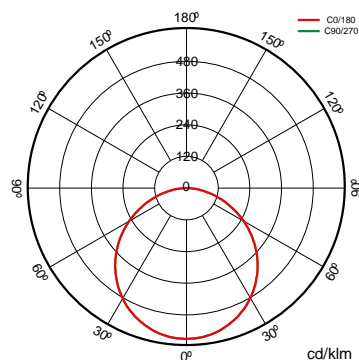

## Especificaciones (Luminarias de Serie)

|   |                                      |                   |
|---|--------------------------------------|-------------------|
|    | <b>Aislamiento eléctrico</b>         | CII               |
|    | <b>Tensión (V)</b>                   | 230V              |
| <b>Hz</b>   | <b>Frecuencia (Hz)</b>               | 50-60Hz           |
| $\phi$  | <b>Factor de potencia (Cos fi)</b>   | $\geq 0,9$        |
|    | <b>Regulación</b>                    | No                |
|    | <b>IP Índice de estanqueidad</b>     | IP20              |
|    | <b>IP Luminaria Instalada</b>        | 40                |
|    | <b>Color cuerpo</b>                  | Blanco            |
|    | <b>Difusor</b>                       | PC-O              |
|    | <b>Cuerpo</b>                        | PC                |
| <b>K</b>  | <b>Temperatura de color</b>          | 6500k             |
|  | <b>CRI Índice de repr. cromática</b> | $\geq 80$         |
|  | <b>Ángulo de apertura</b>            | 120°              |
|  | <b>Dimensiones</b>                   | Ø230x10mm         |
|  | <b>Posición de montaje</b>           | Empotrado Techo   |
|  | <b>Temp. de funcionamiento</b>       | -5 +35            |
| $\phi_{LUM}$  | <b>Flujo luminoso (lm)</b>           | 1720lm            |
|  | <b>Vida útil</b>                     | (L70B50>) 25.000h |

## Referencias

|        | W   | $\phi_{LUM}$ | K     |     |        |      |           |    |
|--------|-----|--------------|-------|-----|--------|------|-----------|----|
| 553629 | 18W | 1720lm       | 6500k | ≥80 | Blanco | Ø205 | Ø230x10mm | No |

## Dimensiones

## Fotometría

---