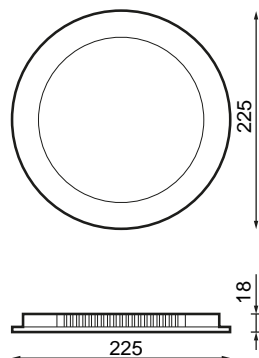

Especificaciones (Luminarias de Serie)

| | | |
|--------------|--------------------------------------|-------------------|
| | Aislamiento eléctrico | CII |
| | Tensión (V) | 230V |
| Hz | Frecuencia (Hz) | 50-60Hz |
| ϕ | Factor de potencia (Cos fi) | $\geq 0,9$ |
| | Regulación | No |
| | IP Índice de estanqueidad | IP20 |
| | IP Luminaria Instalada | 40 |
| | Color cuerpo | 9006 |
| | Difusor | PC-O |
| | Cuerpo | PC |
| K | Temperatura de color | 3.000K |
| | CRI Índice de repr. cromática | ≥ 80 |
| | Ángulo de apertura | 120° |
| | Dimensiones | Ø230x10mm |
| | Posición de montaje | Empotrado Techo |
| | Temp. de funcionamiento | -5 +35 |
| ϕ_{LUM} | Flujo luminoso (lm) | 1578lm |
| | Vida útil | (L70B50>) 25.000h |

Referencias

|  | W | ϕ_{LUM} | K |  |  |  |  |  |
|---|-----|--------------|--------|---|---|---|---|---|
| 553636 | 18W | 1578lm | 3.000K | ≥80 | Gris 9006 | Ø205 | Ø230x10mm | No |

Dimensiones

Fotometría