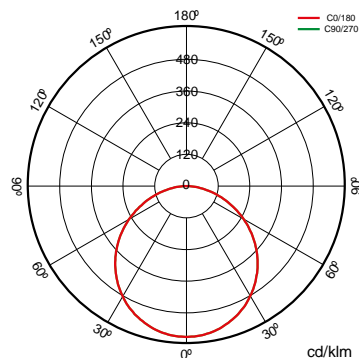

Especificaciones (Luminarias de Serie)

| | | |
|--------------|--------------------------------------|-------------------|
| | Aislamiento eléctrico | CII |
| | Tensión (V) | 230V |
| Hz | Frecuencia (Hz) | 50-60Hz |
| ϕ | Factor de potencia (Cos fi) | $\geq 0,9$ |
| | Regulación | No |
| | IP Índice de estanqueidad | IP20 |
| | IP Luminaria Instalada | 40 |
| | Color cuerpo | 9006 |
| | Difusor | PC-O |
| | Cuerpo | PC |
| K | Temperatura de color | 3.000K |
| | CRI Índice de repr. cromática | ≥ 80 |
| | Ángulo de apertura | 120° |
| | Dimensiones | Ø230x10mm |
| | Posición de montaje | Empotrado Techo |
| | Temp. de funcionamiento | -5 +35 |
| ϕ_{LUM} | Flujo luminoso (lm) | 1578lm |
| | Vida útil | (L70B50>) 25.000h |

Referencias

|  | W | ϕ_{LUM} | K |  |  |  |  |  |
|---|-----|--------------|--------|---|---|---|---|---|
| 553636 | 18W | 1578lm | 3.000K | ≥80 | Gris 9006 | Ø205 | Ø230x10mm | No |

Dimensiones

Fotometría