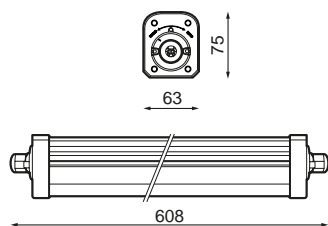

Especificaciones (Luminarias de Serie)

	Aislamiento eléctrico	CCII
	Tensión (V)	220-240V
	Regulación	No
K	Temperatura de color	4000K
	CRI Índice de repr. cromática	80cromatica
	Dimensiones	608x63x75mm
	Vida útil	(L70B50>)50.000h

Referencias

	W_{LED}	W	ϕ_{LED}	K		
560511	-	20W	-lm	4000K	80cromatica	608x63x75mm

Dimensiones

Fotometría