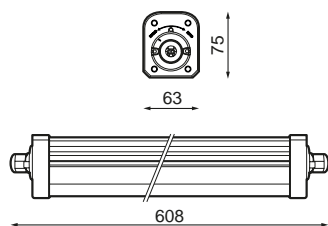

## Specifications (Series luminaires)

	<b>Electrical isolation</b>	CCII
	<b>Voltage (V)</b>	220-240V
	<b>Dimming</b>	No
<b>K</b>	<b>Colour temperature</b>	5000K
	<b>CRI Colour rendering index</b>	80cromatica
	<b>Measures</b>	608x63x75mm
	<b>Lifetime</b>	(L70B50>)50.000h

## References

	$W_{LED}$	W	$\phi_{LED}$	K		
<b>560535</b>	-	20W	-1m	5000K	80cromatica	608x63x75mm

## Dimensions