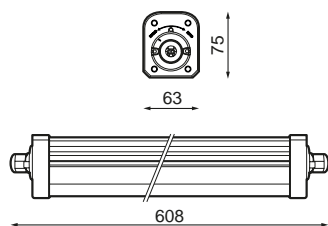

## Especificaciones (Luminarias de Serie)

	<b>Aislamiento eléctrico</b>	CCII
	<b>Tensión (V)</b>	220-240V
	<b>Regulación</b>	No
<hr/>		
<b>K</b>	<b>Temperatura de color</b>	5000K
	<b>CRI Índice de repr. cromática</b>	80cromatica
<hr/>		
	<b>Dimensiones</b>	608x63x75mm
<hr/>		
	<b>Vida útil</b>	(L70B50>)50.000h

## Referencias

	$W_{LED}$	W	$\phi_{LED}$	K		
<b>560535</b>	-	20W	-lm	5000K	80cromatica	608x63x75mm

## Dimensiones