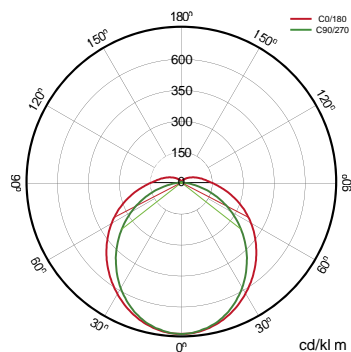

### Especificaciones (Luminarias de Serie)

	<b>Aislamiento eléctrico</b>	CII
	<b>Tensión (V)</b>	100-240V
<b>Hz</b>	<b>Frecuencia (Hz)</b>	50-60Hz
	<b>Regulación</b>	No
	<b>IP Índice de estanqueidad</b>	IP66
	<b>IK Protección contra impactos</b>	IK10
	<b>Color cuerpo</b>	Blanco
	<b>Difusor</b>	PC-O
	<b>Cuerpo</b>	PC
<b>K</b>	<b>Temperatura de color</b>	4.000K
	<b>CRI Índice de repr. cromática</b>	>80
	<b>Dimensiones</b>	1.208x63x75mm
	<b>Temp. de funcionamiento</b>	-20°C~+35 °C
	<b>Flujo luminoso (lm)</b>	4.811lm
	<b>Vida útil</b>	(L70B50>) 50.000h

## Referencias

	W <sub>LED</sub>	W	φ <sub>LED</sub>	φ <sub>LUM</sub>	K		
560542	36W	32W	5.5311m	4.8111m	4.000K	>80	1.208x63x75mm

## Dimensiones

## Fotometría