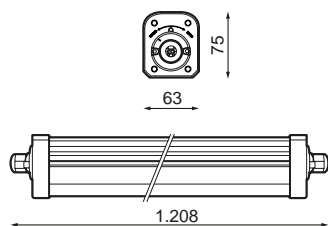

### Especificaciones (Luminarias de Serie)

	<b>Aislamiento eléctrico</b>	CII
	<b>Tensión (V)</b>	100-240V
<b>Hz</b>	<b>Frecuencia (Hz)</b>	50-60Hz
	<b>Regulación</b>	No
	<b>IP Índice de estanqueidad</b>	IP66
	<b>IK Protección contra impactos</b>	IK10
	<b>Color cuerpo</b>	Blanco
	<b>Difusor</b>	PC-O
	<b>Cuerpo</b>	PC
<b>K</b>	<b>Temperatura de color</b>	4.000K
	<b>CRI Índice de repr. cromática</b>	>80
	<b>Dimensiones</b>	1.208x63x75mm
	<b>Temp. de funcionamiento</b>	-20°C~+35 °C
	<b>Flujo luminoso (lm)</b>	4.811lm
	<b>Vida útil</b>	(L70B50>) 50.000h

## Referencias

	W <sub>LED</sub>	W	φ <sub>LED</sub>	φ <sub>LUM</sub>	K		
560542	36W	32W	5.5311m	4.8111m	4.000K	>80	1.208x63x75mm

## Dimensiones