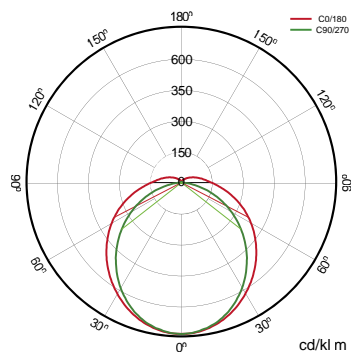

Especificaciones (Luminarias de Serie)

	Aislamiento eléctrico	CII
	Tensión (V)	100-240V
Hz	Frecuencia (Hz)	50-60Hz
	Regulación	No
	IP Índice de estanqueidad	IP66
	IK Protección contra impactos	IK10
	Color cuerpo	Blanco
	Difusor	PC-O
	Cuerpo	PC
K	Temperatura de color	5.000K
	CRI Índice de repr. cromática	>80
	Dimensiones	1.208x63x75mm
	Temp. de funcionamiento	-20°C~+35 °C
	Flujo luminoso (lm)	4.811lm
	Vida útil	(L70B50>) 50.000h

Referencias

	W _{LED}	W	φ _{LED}	φ _{LUM}	K		
560566	36W	32W	5.5311m	4.8111m	5.000K	>80	1.208x63x75mm

Dimensiones

Fotometría

Info

No apto para su exposición a rayos uva.

Info

Conector rápido. Clip de fijación. Conexión en serie 17W:
32luminarias 32W: 20luminarias 47W: 13luminarias