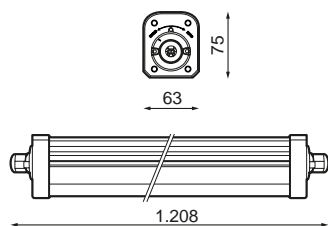

Especificaciones (Luminarias de Serie)

	Aislamiento eléctrico	CII
	Tensión (V)	100-240V
Hz	Frecuencia (Hz)	50-60Hz
	Regulación	No
	IP Índice de estanqueidad	IP66
	IK Protección contra impactos	IK10
	Color cuerpo	Blanco
	Difusor	PC-O
	Cuerpo	PC
K	Temperatura de color	5.000K
	CRI Índice de repr. cromática	>80
	Dimensiones	1.208x63x75mm
	Temp. de funcionamiento	-20°C~+35 °C
	Flujo luminoso (lm)	4.811lm
	Vida útil	(L70B50>) 50.000h

Referencias

	W _{LED}	W	φ _{LED}	φ _{LUM}	K		
560566	36W	32W	5.5311m	4.8111m	5.000K	>80	1.208x63x75mm

Dimensiones

Fotometría

Info

No apto para su exposición a rayos uva.

Info

Conector rápido. Clip de fijación. Conexión en serie 17W:
32luminarias 32W: 20luminarias 47W: 13luminarias