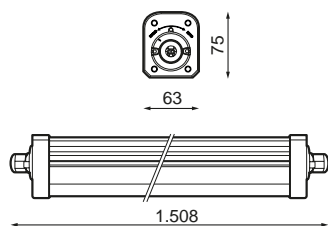

Especificaciones (Luminarias de Serie)

| | | |
|---|--------------------------------------|-------------------|
|  | Aislamiento eléctrico | CII |
|  | Tensión (V) | 100-240V |
| Hz | Frecuencia (Hz) | 50-60Hz |
|  | Regulación | No |
|  | IP Índice de estanqueidad | IP66 |
|  | IK Protección contra impactos | IK10 |
|  | Color cuerpo | Blanco |
|  | Difusor | PC-O |
|  | Cuerpo | PC |
| K | Temperatura de color | 5.000K |
|  | CRI Índice de repr. cromática | >80 |
|  | Dimensiones | 1.508x63x75mm |
|  | Temp. de funcionamiento | -20°C~+35 °C |
|  | Flujo luminoso (lm) | 5.793lm |
|  | Vida útil | (L70B50>) 50.000h |

Referencias

| | W _{LED} | W | φ _{LED} | φ _{LUM} | K | | |
|--------|------------------|-----|------------------|------------------|--------|-----|---------------|
| 560580 | 50W | 47W | 6.6511m | 5.7931m | 5.000K | >80 | 1.508x63x75mm |

Dimensiones

Fotometría

Info

No apto para su exposición a rayos uva.

Info

Conector rápido. Clip de fijación. Conexión en serie 17W:
32luminarias 32W: 20luminarias 47W: 13luminarias