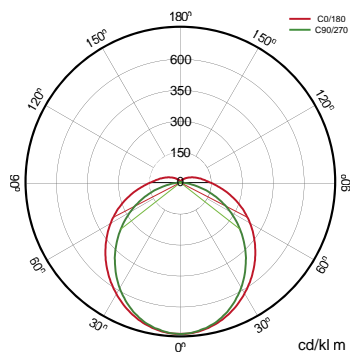

Especificaciones (Luminarias de Serie)

| | | |
|---|--------------------------------------|-------------------|
|  | Aislamiento eléctrico | CII |
|  | Tensión (V) | 100-240V |
| Hz | Frecuencia (Hz) | 50-60Hz |
|  | Regulación | No |
|  | IP Índice de estanqueidad | IP66 |
|  | IK Protección contra impactos | IK10 |
|  | Color cuerpo | Blanco |
|  | Difusor | PC-O |
|  | Cuerpo | PC |
| K | Temperatura de color | 5.000K |
|  | CRI Índice de repr. cromática | >80 |
|  | Dimensiones | 1.508x63x75mm |
|  | Temp. de funcionamiento | -20°C~+35 °C |
|  | Flujo luminoso (lm) | 5.793lm |
|  | Vida útil | (L70B50>) 50.000h |

Referencias

| | W _{LED} | W | φ _{LED} | φ _{LUM} | K | | |
|--------|------------------|-----|------------------|------------------|--------|-----|---------------|
| 560580 | 50W | 47W | 6.6511m | 5.7931m | 5.000K | >80 | 1.508x63x75mm |

Dimensiones

Fotometría

Info

No apto para su exposición a rayos uva.

Info

Conector rápido. Clip de fijación. Conexión en serie 17W:
32luminarias 32W: 20luminarias 47W: 13luminarias