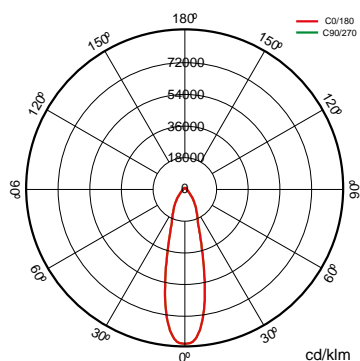

Especificações (Luminárias da série)

Tensão (V)	220-240V	Dimensão	471x366x463mm
Hz Frequência (Hz)	50-60Hz	Peso	20Kg
Intensidade (A)	3.800mA	Resistência ao vento	0,169m2
Número de leds	288	Temperatura de trabalho	40°C
Regulação	Não	Proteção surtos	No
Índice de estanqueidade IP	IP66	Fluxo (lm)	69380lm
K Temperatura de cor	5000K	Isolamento elétrico	CCI
CRI Índice de repr. cromática	70cromatica	Vida	L90B10>200.000h L95B10>100.000h
Óptica	S090I2P	Vida	L90B10>200.000h L95B10>100.000h

Prilux garante uma tolerância de $\pm 10\%$ nas medições de fluxo de luz.

Dimensões

Referências

		W								
561860	500W	546W	3800mA	-lm	82050lm	69380lm	127lm/W	288	S090I2P	Não

Fotometria

A pedido

PC-T (IK10)