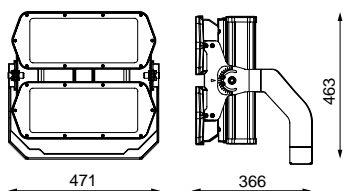

Especificações (Luminárias da série)

Tensão (V)	220-240V	Dimensão	471x366x463mm
Hz Frequência (Hz)	50-60Hz	Peso	20Kg
Intensidade (A)	3.800mA	Resistência ao vento	0,169m2
Número de leds	288	Temperatura de trabalho	40°C
Regulação	Não	Proteção surtos	No
Índice de estanqueidade IP	IP66	Fluxo (lm)	69380lm
K Temperatura de cor	5000K	Isolamento elétrico	CCI
CRI Índice de repr. cromática	70cromatica	Vida	L90B10>200.000h L95B10>100.000h
Óptica	S090I2P	Vida	L90B10>200.000h L95B10>100.000h

Prilux garante uma tolerância de $\pm 10\%$ nas medições de fluxo de luz.

Dimensões

Referências

		W								
561860	500W	546W	3800mA	-lm	82050lm	69380lm	127lm/W	288	S090I2P	Não

Fotometria

A pedido

PC-T (IK10)