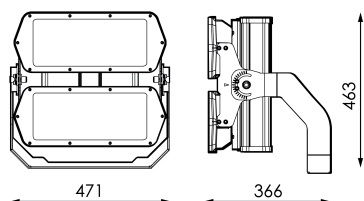

## Especificaciones

	<b>Tensión (V)</b>	220-240
Hz	<b>Frecuencia (Hz)</b>	50-60
	<b>Intensidad (A)</b>	3.800mA
	<b>Número de leds</b>	288
	<b>Regulación</b>	No

	<b>Dimensiones</b>	471x366x463
	<b>Peso</b>	20.000Kg
	<b>Resistencia al Viento</b>	0,169m2
	<b>Temp. de funcionamiento</b>	-30~+40°C

## Dimensiones