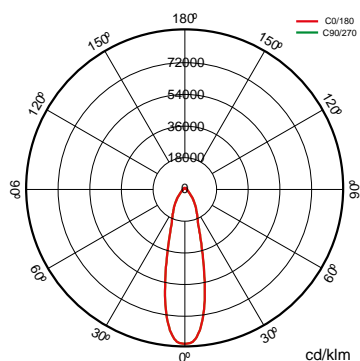

Fotometría

Bajo Pedido

PC-T (IK10)

S020I2P

S090I2P

K

>70 3.000K

>80 3.000K