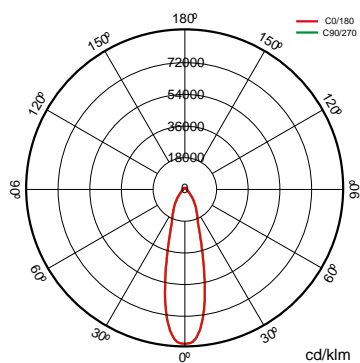

	<b>Dimensão</b>	471x366x463mm
	<b>Proteção surtos</b>	No
	<b>Fluxo (lm)</b>	84470lm
	<b>Isolamento elétrico</b>	CCI
	<b>Vida</b>	L90B10>200000h
	<b>Vida</b>	L90B10>200.000h

Prilux garante uma tolerância de  $\pm 10\%$  nas medições de fluxo de luz.

## Dimensões

## Referências

								
<b>562232</b>	635W	688W	4800mA	-lm	97689lm	84470lm	123lm/W	Não

## Fotometria