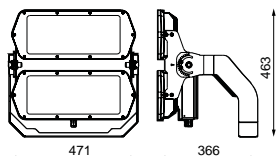

	<b>Dimensão</b>	471x366x463mm
	<b>Proteção surtos</b>	No
	<b>Fluxo (lm)</b>	84470lm
	<b>Isolamento elétrico</b>	CCI
	<b>Vida</b>	L90B10>200000h
	<b>Vida</b>	L90B10>200.000h

Prilux garante uma tolerância de  $\pm 10\%$  nas medições de fluxo de luz.

## Dimensões