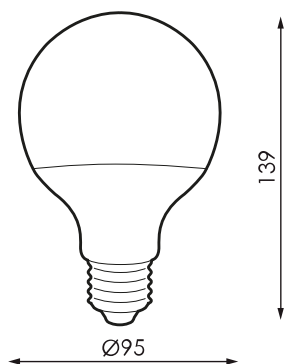

### Specifications (Series luminaires)

	<b>Voltage (V)</b>	230V
Hz	<b>Frecuency (Hz)</b>	50-60Hz
$\Phi$	<b>Power factor (Cos fi)</b>	>0,5
	<b>Dimming</b>	No
	<b>Bushing type</b>	E27
	<b>IP Tightness index</b>	IP20
K	<b>Colour temperature</b>	3.000K
	<b>CRI Colour rendering index</b>	>80
	<b>Opening angle</b>	200°
	<b>Measures</b>	95x140mm
	<b>Operating temperature</b>	-5°C~+35 °C
$\Phi_{LUM}$	<b>Flux (lm)</b>	1.055lm
	<b>Lifetime</b>	(L70B50>) 25.000h
	<b>CEE Energy classification</b>	E

### References

	W	$\phi$	$\phi_{LUM}$	K	$\leftrightarrow$
<b>562782</b>	9,5W	>0,5	1.055lm	3.000K	95x140mm

### Dimensions