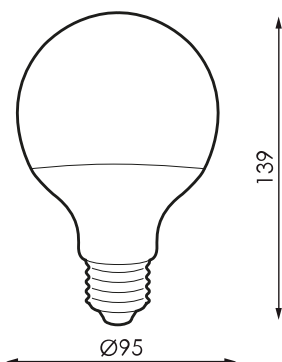

Especificaciones (Luminarias de Serie)

	Aislamiento eléctrico	CCI
	Tensión (V)	230V
	Regulación	No
	IP Índice de estanqueidad	IP20
K	Temperatura de color	3000K
	CRI Índice de repr. cromática	80cromatica
	Dimensiones	95x140mm
	Vida útil	(L70B50>)25.000h
	Vida útil	(L70B50>)25.000h

Referencias

562782

W

9,5W

K

3000K

95x140mm

Dimensiones

Fotometría