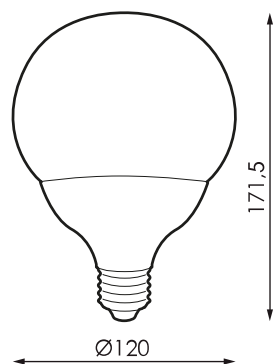

## Especificaciones (Luminarias de Serie)

	<b>Aislamiento eléctrico</b>	CCI
	<b>Tensión (V)</b>	230V
	<b>Regulación</b>	No
	<b>IP Índice de estanqueidad</b>	IP20
<b>K</b>	<b>Temperatura de color</b>	4000K
	<b>CRI Índice de repr. cromática</b>	80cromatica
	<b>Dimensiones</b>	120x172mm
	<b>Vida útil</b>	(L70B50>)25.000h
	<b>Vida útil</b>	(L70B50>)25.000h

## Referencias

	W	K	
562812	13,5W	4000K	120x172mm

## Dimensiones