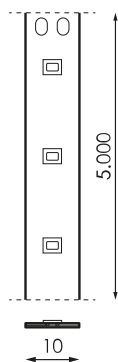

## Specifications (Series luminaires)

	<b>Electrical isolation</b>	CCIII
	<b>Voltage (V)</b>	24V
	<b>IP Tightness index</b>	IP20
<b>K</b>	<b>Colour temperature</b>	2700K
	<b>CRI Colour rendering index</b>	80cromatica
	<b>Measures</b>	5.000x10mm
	<b>Mounting position</b>	Superficie
	<b>Lifetime</b>	(L70B50>)50.000h
	<b>Lifetime</b>	(L70B50>)50.000h

## References

	W	K		
<b>568456</b>	4,8W	2700K	80cromatica	5.000x10mm

## Dimensions