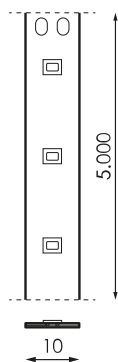

Especificaciones (Luminarias de Serie)

	Aislamiento eléctrico	CCIII
	Tensión (V)	24V
	IP Índice de estanqueidad	IP20
K	Temperatura de color	2700K
	CRI Índice de repr. cromática	80cromatica
	Dimensiones	5.000x10mm
	Posición de montaje	Superficie
	Vida útil	(L70B50>)50.000h
	Vida útil	(L70B50>)50.000h

Referencias

	W	K		
568456	4,8W	2700K	80cromatica	5.000x10mm

Dimensiones

Fotometría