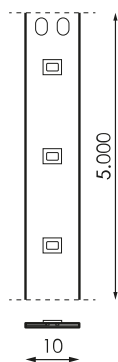

Spécifications (Luminaires de la série)

	Isolation électrique	CIII
	Tension D` Alimentation (V)	24V dcV
Hz	Fréquence (Hz)	50-60Hz
	Indice d'étanchéité IP	IP20
K	Température de couleur	2.700K
	CRI Indice de rendu des couleurs	>80
	Angle d'ouverture	120°
	Dimensions	5.000x10mm
	Unité de coupe de bande	100mm
	Heures de vie	(L70B50>) 50.000h

Les références

	W	K			
568456	4,8W	2.700K	>80	100mm	5.000x10mm

Dimensions

Photométrie

Accessoires

472395

IMAGINE REG.
MONOCOULEUR RF
5-24V 1X5A

242813