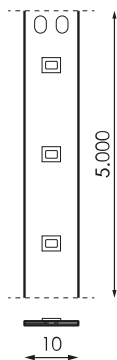

Especificaciones (Luminarias de Serie)

	Aislamiento eléctrico	CIII
	Tensión (V)	24V dcV
Hz	Frecuencia (Hz)	50-60Hz
	IP Índice de estanqueidad	IP20
K	Temperatura de color	4.000K
	CRI Índice de repr. cromática	>80
	Ángulo de apertura	120°
	Dimensiones	5.000x10mm
	Unidad corte tira	100mm
	Vida útil	(L70B50>) 50.000h

Referencias

	W	K			
568463	4,8W	4.000K	>80	100mm	5.000x10mm

Dimensiones

Fotometría

Accesorios

472395

IMAGINE REG.
MONOCOLOR RF
5-24V 1X5A

242813

CONECTOR TIRA X
IP20 2835 10MM 2P

209144

CONECTOR TIRA T
IP20 2835 10MM 2P

501453

FUENTE DE
ALIMENTACION
XLG-200-24-A IP67

Accesorios

001662

FUENTE
ALIMENTACION DALI
LCA 35W 24V SC PRE