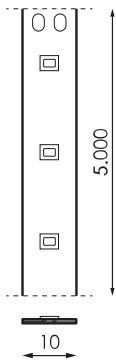

## Les références

	W	K			
568463	4,8W	4.000K	>80	100mm	5.000x10mm

## Dimensions