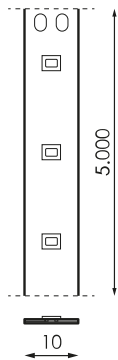

## Specifications (Series luminaires)

	<b>Electrical isolation</b>	CCIII
	<b>Voltage (V)</b>	24V
	<b>IP Tightness index</b>	IP20
<b>K</b>	<b>Colour temperature</b>	5000K
	<b>CRI Colour rendering index</b>	80cromatica
	<b>Measures</b>	5.000x10mm
	<b>Mounting position</b>	Superficie
	<b>Lifetime</b>	(L70B50>)50.000h
	<b>Lifetime</b>	(L70B50>)50.000h

## References

	W	K		
<b>568470</b>	4,8W	5000K	80cromatica	5.000x10mm

## Dimensions