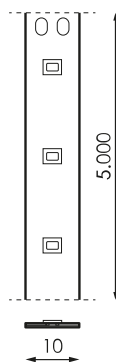

### Les références

	W	K			
<b>568470</b>	4,8W	5.000K	>80	100mm	5.000x10mm

### Dimensions