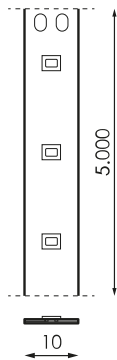

Especificaciones (Luminarias de Serie)

	Aislamiento eléctrico	CIII
	Tensión (V)	24V dcV
Hz	Frecuencia (Hz)	50-60Hz
	IP Índice de estanqueidad	IP20
K	Temperatura de color	6.500K
	CRI Índice de repr. cromática	>80
	Ángulo de apertura	120°
	Dimensiones	5.000x10mm
	Unidad corte tira	100mm
	Vida útil	(L70B50>) 50.000h

Referencias

	W	K			
568487	4,8W	6.500K	>80	100mm	5.000x10mm

Dimensiones

Fotometría

Accesorios

472395

IMAGINE REG.
MONOCOLOR RF
5-24V 1X5A

242813

CONECTOR TIRA X
IP20 2835 10MM 2P

209144

CONECTOR TIRA T
IP20 2835 10MM 2P

501453

FUENTE DE
ALIMENTACION
XLG-200-24-A IP67

Accesorios

001662

FUENTE
ALIMENTACION DALI
LCA 35W 24V SC PRE