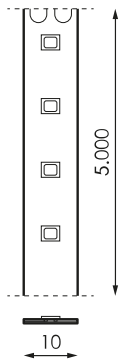

## Especificaciones (Luminarias de Serie)

	<b>Aislamiento eléctrico</b>	CIII
	<b>Tensión (V)</b>	24V dcV
<b>Hz</b>	<b>Frecuencia (Hz)</b>	50-60Hz
	<b>IP Índice de estanqueidad</b>	IP20
<b>K</b>	<b>Temperatura de color</b>	2.700K
	<b>CRI Índice de repr. cromática</b>	>80
	<b>Ángulo de apertura</b>	120°
	<b>Dimensiones</b>	5.000x10mm
	<b>Unidad corte tira</b>	71mm
	<b>Vida útil</b>	(L70B50>) 50.000h

### Referencias

	W	K			
<b>568494</b>	9,6W	2.700K	>80	71mm	5.000x10mm

### Dimensiones