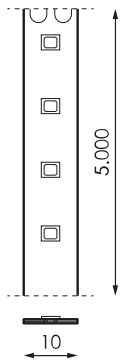

### Les références

	W	K			
<b>568494</b>	9,6W	2.700K	>80	71mm	5.000x10mm

### Dimensions