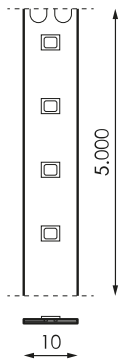

Especificaciones (Luminarias de Serie)

	Aislamiento eléctrico	CIII
	Tensión (V)	24V dcV
Hz	Frecuencia (Hz)	50-60Hz
	IP Índice de estanqueidad	IP20
K	Temperatura de color	4.000K
	CRI Índice de repr. cromática	>80
	Ángulo de apertura	120°
	Dimensiones	5.000x10mm
	Unidad corte tira	71mm
	Vida útil	(L70B50>) 50.000h

Referencias

	W	K			
568500	9,6W	4.000K	>80	71mm	5.000x10mm

Dimensiones

Fotometría

Accesorios

472395

IMAGINE REG.
MONOCOLOR RF
5-24V 1X5A

242813

CONECTOR TIRA X
IP20 2835 10MM 2P

209144

CONECTOR TIRA T
IP20 2835 10MM 2P

501453

FUENTE DE
ALIMENTACION
XLG-200-24-A IP67

Accesorios

001662

FUENTE
ALIMENTACION DALI
LCA 35W 24V SC PRE