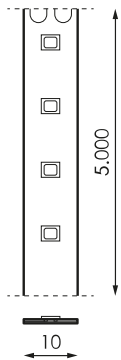

Spécifications (Luminaires de la série)

	Isolation électrique	CIII
	Tension D` Alimentation (V)	24V dcV
Hz	Fréquence (Hz)	50-60Hz
	Indice d'étanchéité IP	IP20
K	Température de couleur	4.000K
	CRI Indice de rendu des couleurs	>80
	Angle d'ouverture	120°
	Dimensions	5.000x10mm
	Unité de coupe de bande	71mm
	Heures de vie	(L70B50>) 50.000h

Les références

	W	K			
568500	9,6W	4.000K	>80	71mm	5.000x10mm

Dimensions

Photométrie

Accessoires

472395

IMAGINE REG.
MONOCOULEUR RF
5-24V 1X5A

242813