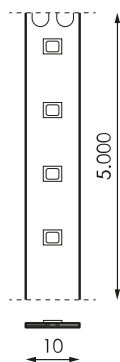

## References

	W	K			
<b>568517</b>	9,6W	5.000K	>80	71mm	5.000x10mm

## Dimensions