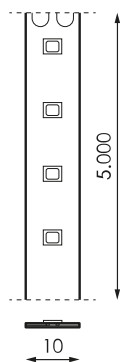

Especificaciones (Luminarias de Serie)

	Aislamiento eléctrico	CIII
	Tensión (V)	24V dcV
Hz	Frecuencia (Hz)	50-60Hz
	IP Índice de estanqueidad	IP20
K	Temperatura de color	5.000K
	CRI Índice de repr. cromática	>80
	Ángulo de apertura	120°
	Dimensiones	5.000x10mm
	Unidad corte tira	71mm
	Vida útil	(L70B50>) 50.000h

Referencias						
	W	K				
568517	9,6W	5.000K	>80	71mm	5.000x10mm	

Dimensiones

Fotometría

Accesorios

472395

IMAGINE REG.
MONOCOLOR RF
5-24V 1X5A

242813

FUENTE
ALIMENTACION 60W
24VDC TIRA LED

473705

FUENTE DE
ALIMENTACION
150W 24V IP67
LPV-150-24

473057

CONEC. IMAGINE
MONOCOLOR IP20
TIRA-CABLE

473071

CONEC. IMAGINE
MONOCOLOR IP20
TIRA-TIRA

209151

CONECTOR TIRA X
IP20 2835 10MM 2P