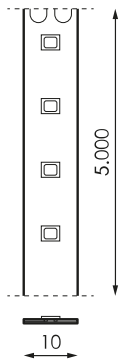

Spécifications (Luminaires de la série)

	Isolation électrique	CIII
	Tension D` Alimentation (V)	24V dcV
Hz	Fréquence (Hz)	50-60Hz
	Indice d'étanchéité IP	IP20
K	Température de couleur	5.000K
	CRI Indice de rendu des couleurs	>80
	Angle d'ouverture	120°
	Dimensions	5.000x10mm
	Unité de coupe de bande	71mm
	Heures de vie	(L70B50>) 50.000h

Les références

	W	K			
568517	9,6W	5.000K	>80	71mm	5.000x10mm

Dimensions

Photométrie

Accessoires

472395

IMAGINE REG.
MONOCOULEUR RF
5-24V 1X5A

242813