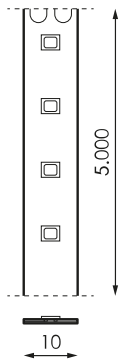

## Especificaciones (Luminarias de Serie)

	<b>Aislamiento eléctrico</b>	CIII
	<b>Tensión (V)</b>	24V dcV
<b>Hz</b>	<b>Frecuencia (Hz)</b>	50-60Hz
	<b>IP Índice de estanqueidad</b>	IP20
<b>K</b>	<b>Temperatura de color</b>	6.500K
	<b>CRI Índice de repr. cromática</b>	>80
	<b>Ángulo de apertura</b>	120°
	<b>Dimensiones</b>	5.000x10mm
	<b>Unidad corte tira</b>	71mm
	<b>Vida útil</b>	(L70B50>) 50.000h

### Referencias

	W	K			
<b>568524</b>	9,6W	6.500K	>80	71mm	5.000x10mm

### Dimensiones