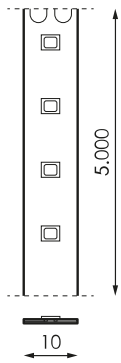

Spécifications (Luminaires de la série)

	Isolation électrique	CIII
	Tension D` Alimentation (V)	24V dcV
Hz	Fréquence (Hz)	50-60Hz
	Indice d'étanchéité IP	IP20
K	Température de couleur	6.500K
	CRI Indice de rendu des couleurs	>80
	Angle d'ouverture	120°
	Dimensions	5.000x10mm
	Unité de coupe de bande	71mm
	Heures de vie	(L70B50>) 50.000h

Les références

	W	K			
568524	9,6W	6.500K	>80	71mm	5.000x10mm

Dimensions

Photométrie

Accessoires

472395

IMAGINE REG.
MONOCOULEUR RF
5-24V 1X5A

242813