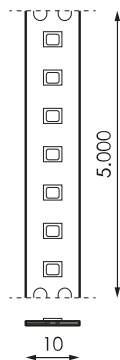

## Les références

	W	K			
568531	14,4W	2.700K	>80	50mm	5.000x10mm

## Dimensions