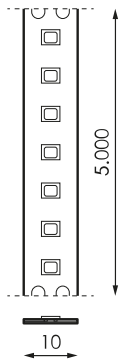

Especificaciones (Luminarias de Serie)

	Aislamiento eléctrico	CIII
	Tensión (V)	24V dcV
Hz	Frecuencia (Hz)	50-60Hz
	IP Índice de estanqueidad	IP20
K	Temperatura de color	4.000K
	CRI Índice de repr. cromática	>80
	Ángulo de apertura	120°
	Dimensiones	5.000x10mm
	Unidad corte tira	50mm
	Vida útil	(L70B50>) 50.000h

Referencias

	W	K			
568548	14,4W	4.000K	>80	50mm	5.000x10mm

Dimensiones

Fotometría

Accesorios

472395

IMAGINE REG.
MONOCOLOR RF
5-24V 1X5A

242813