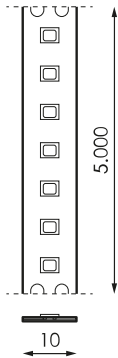

Spécifications (Luminaires de la série)

	Isolation électrique	CIII
	Tension D` Alimentation (V)	24V dcV
Hz	Fréquence (Hz)	50-60Hz
	Indice d'étanchéité IP	IP20
K	Température de couleur	4.000K
	CRI Indice de rendu des couleurs	>80
	Angle d'ouverture	120°
	Dimensions	5.000x10mm
	Unité de coupe de bande	50mm
	Heures de vie	(L70B50>) 50.000h

Les références

	W	K			
568548	14,4W	4.000K	>80	50mm	5.000x10mm

Dimensions

Photométrie

Accessoires

472395

IMAGINE REG.
MONOCOULEUR RF
5-24V 1X5A

242813