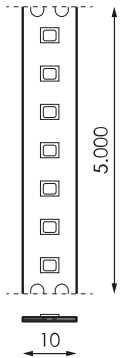

Especificaciones (Luminarias de Serie)

	Aislamiento eléctrico	CIII
	Tensión (V)	24V dcV
Hz	Frecuencia (Hz)	50-60Hz
	IP Índice de estanqueidad	IP20
K	Temperatura de color	5.000K
	CRI Índice de repr. cromática	>80
	Ángulo de apertura	120°
	Dimensiones	5.000x10mm
	Unidad corte tira	50mm
	Vida útil	(L70B50>) 50.000h

Referencias

	W	K			
568579	14,4W	5.000K	>80	50mm	5.000x10mm

Dimensiones

Fotometría

Accesorios

472395

IMAGINE REG.
MONOCOLOR RF
5-24V 1X5A

242813