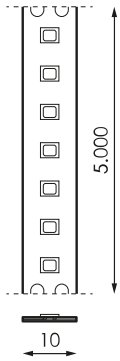

Spécifications (Luminaires de la série)

	Isolation électrique	CIII
	Tension D` Alimentation (V)	24V dcV
Hz	Fréquence (Hz)	50-60Hz
	Indice d'étanchéité IP	IP20
K	Température de couleur	5.000K
	CRI Indice de rendu des couleurs	>80
	Angle d'ouverture	120°
	Dimensions	5.000x10mm
	Unité de coupe de bande	50mm
	Heures de vie	(L70B50>) 50.000h

Les références

	W	K			
568579	14,4W	5.000K	>80	50mm	5.000x10mm

Dimensions

Photométrie

Accessoires

472395

IMAGINE REG.
MONOCOULEUR RF
5-24V 1X5A

242813