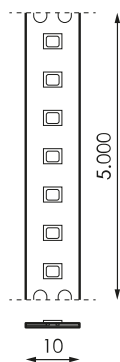

## Especificaciones (Luminarias de Serie)

	<b>Aislamiento eléctrico</b>	CCIII
	<b>Tensión (V)</b>	24V
	<b>IP Índice de estanqueidad</b>	IP20
<b>K</b>	<b>Temperatura de color</b>	6500K
	<b>CRI Índice de repr. cromática</b>	80cromatica
	<b>Dimensiones</b>	5.000x10mm
	<b>Posición de montaje</b>	Superficie
	<b>Vida útil</b>	(L70B50>)50.000h
	<b>Vida útil</b>	(L70B50>)50.000h

## Referencias

	W	K		
<b>568586</b>	14,4W	6500K	80cromatica	5.000x10mm

## Dimensiones