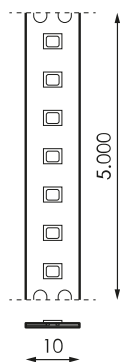

Spécifications (Luminaires de la série)

 Isolation électrique	CCIII
 Tension D` Alimentation (V)	24V
 Indice d'étanchéité IP	IP20
K Température de couleur	6500K
 CRI Indice de rendu des couleurs	80cromatica
 Dimensions	5.000x10mm
 Position de montage	Superficie
 Heures de vie	(L70B50>)50.000h
 Heures de vie	(L70B50>)50.000h

Les références

	W	K		
568586	14,4W	6500K	80cromatica	5.000x10mm

Dimensions

Photométrie