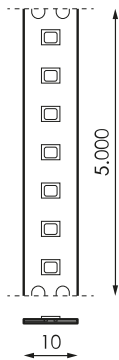

Spécifications (Luminaires de la série)

	Isolation électrique	CIII
	Tension D` Alimentation (V)	24V dcV
Hz	Fréquence (Hz)	50-60Hz
	Indice d'étanchéité IP	IP20
K	Température de couleur	6.500K
	CRI Indice de rendu des couleurs	>80
	Angle d'ouverture	120°
	Dimensions	5.000x10mm
	Unité de coupe de bande	50mm
	Heures de vie	(L70B50>) 50.000h

Les références

	W	K			
568586	14,4W	6.500K	>80	50mm	5.000x10mm

Dimensions

Photométrie

Accessoires

472395

IMAGINE REG.
MONOCOULEUR RF
5-24V 1X5A

242813