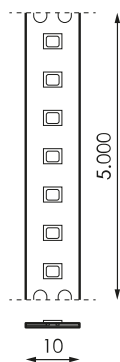

Spécifications (Luminaires de la série)

	Isolation électrique	CIII
	Tension D` Alimentation (V)	24V dcV
Hz	Fréquence (Hz)	50-60Hz
	Indice d'étanchéité IP	IP20
K	Température de couleur	2.700K
	CRI Indice de rendu des couleurs	>90
	Angle d'ouverture	120°
	Dimensions	5.000x10mm
	Unité de coupe de bande	50mm
	Heures de vie	(L70B50>) 50.000h

Les références

	W	K			
568593	14,4W	2.700K	>90	50mm	5.000x10mm

Dimensions

Photométrie

Accessoires

472395

IMAGINE REG.
MONOCOULEUR RF
5-24V 1X5A

242813