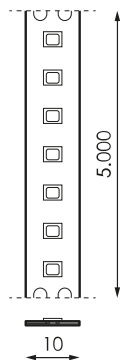

Spécifications (Luminaires de la série)

	Isolation électrique	CIII
	Tension D` Alimentation (V)	24V dcV
Hz	Fréquence (Hz)	50-60Hz
	Indice d'étanchéité IP	IP20
K	Température de couleur	4.000K
	CRI Indice de rendu des couleurs	>90
	Angle d'ouverture	120°
	Dimensions	5.000x10mm
	Unité de coupe de bande	50mm
	Heures de vie	(L70B50>) 50.000h

Les références

	W	K			
568609	14,4W	4.000K	>90	50mm	5.000x10mm

Dimensions

Photométrie

Accessoires

472395

IMAGINE REG.
MONOCOULEUR RF
5-24V 1X5A

242813